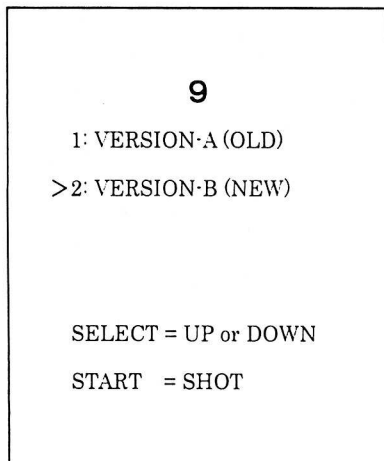

ブラックレーベル取扱説明書

新機能その1

ブラックレーベル基板では従来の「怒首領蜂 大往生」と「怒首領蜂 大往生 ブラックレーベル」が同梱されており、どちらで遊ぶか電源投入時に選択する事が出来ます。

①電源投入直後下記の画面が表示されます

1: VERSION-A (OLD).....「怒首領蜂 大往生」が起動します。

2: VERSION-B (NEW).....「怒首領蜂 大往生 ブラックレーベル」が起動します。

②レバーの上下でどちらを起動するか選択します。

③ボタン（A～C全て可）で決定してください。ゲーム画面が表示されます。

新機能その2

「怒首領蜂 大往生 ブラックレーベル」では新たに1周で終了するモードを追加しました。1周目で真の最後のボスである緋蜂と戦う事ができます。

「通常モードの2周終了」か「新規モードの1周終了」はプレイヤーが選択する事ができます。

①自機選択後、自機が発進する画面で下記メッセージが表示されます。